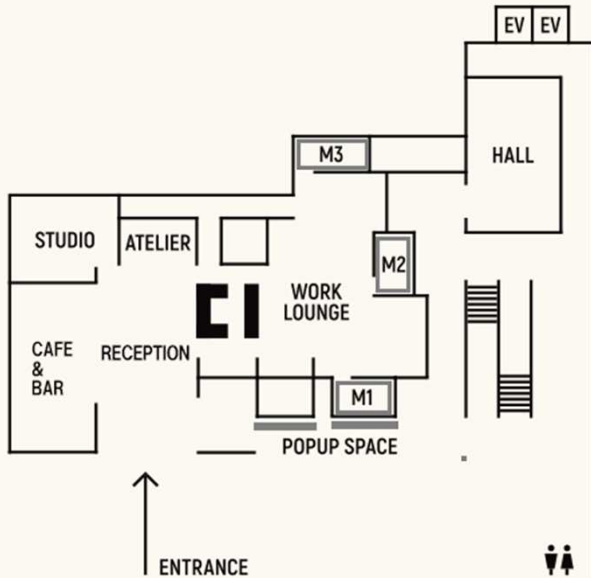

POPUP SPACE

オプションプラン

レンタル可能時間 10:00～20:30 (搬入出、要相談)
POPUP SPACE 貸切利用料金 1区画 5,500円 (税込) 33,000円/週 (税込)
時間外搬入出 2,200円

オプション※POP UP SPACE貸切利用の方は各スペースに割引が適用されます

MEETING ROOM①②③共通 通常 3,300円 ⇒ **1,650円/時間 (税込)**
<7時間以上ご利用の場合> 通常23,100円 ⇒ **11,550円/日 (税込)**

MEETING ROOM ① (有線LANあり)

スタッフのバックヤード、ミーティングルーム、少人数のワークショップ、オンライン配信の会場としてもご利用いただけます。

MEETING ROOM ②

HALLに併設し、通路に面しているのでイベントにまつわる展示・少人数ワークショップ、販売スペース等におすすめです。

MEETING ROOM ③

HALL裏にあるので、イベントゲストの控室、スタッフのバックヤード、ミーティングルーム等におすすめです。